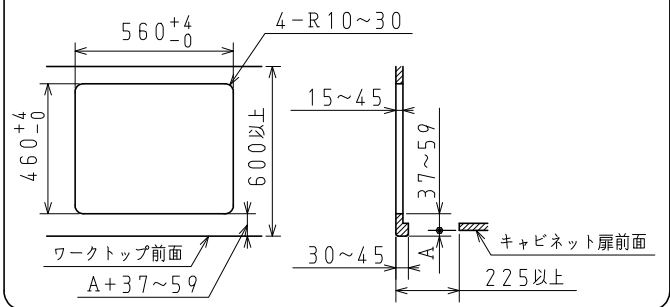

※ワークトップ開口寸法

商品名	PD-721WS-60GK		
外形寸法 (mm)	高さ270×幅598×奥行553		
質量 (kg)	21.5		
ガス消費量 (kW)	ガス種	13A	LP
	全点火時	10.6	10.5
	強火力バーナー	4.20	4.20
	小バーナー	1.30	1.30
	グリル	2.02	2.02
接続方法	Rc 1/2 (メネジ)		
電源	DC3.0V (単一形アルカリ乾電池×2本)		
安心・安全機能	調理油過熱防止装置 (天ぷら油過熱防止機能) 立消え安全装置、焦げつき消火機能 消し忘れ消火機能、グリル過熱防止機能 グリル排気口遮炎装置、火力切替お知らせ機能、 異常過熱防止機能 (コンロ)、 操作ボタン戻し忘れお知らせ機能		

※仕様は改良のためお知らせせずに変更することがあります。
又、表数値は、標準ですので、ガス種によって数値が変わることがあります。

品名	3口グリル付 ビルトインコンロ		型	PD-721WS-60GK
尺度	図	番	式	
更新日	19.07			株式会社 パナソニック

単位：mm